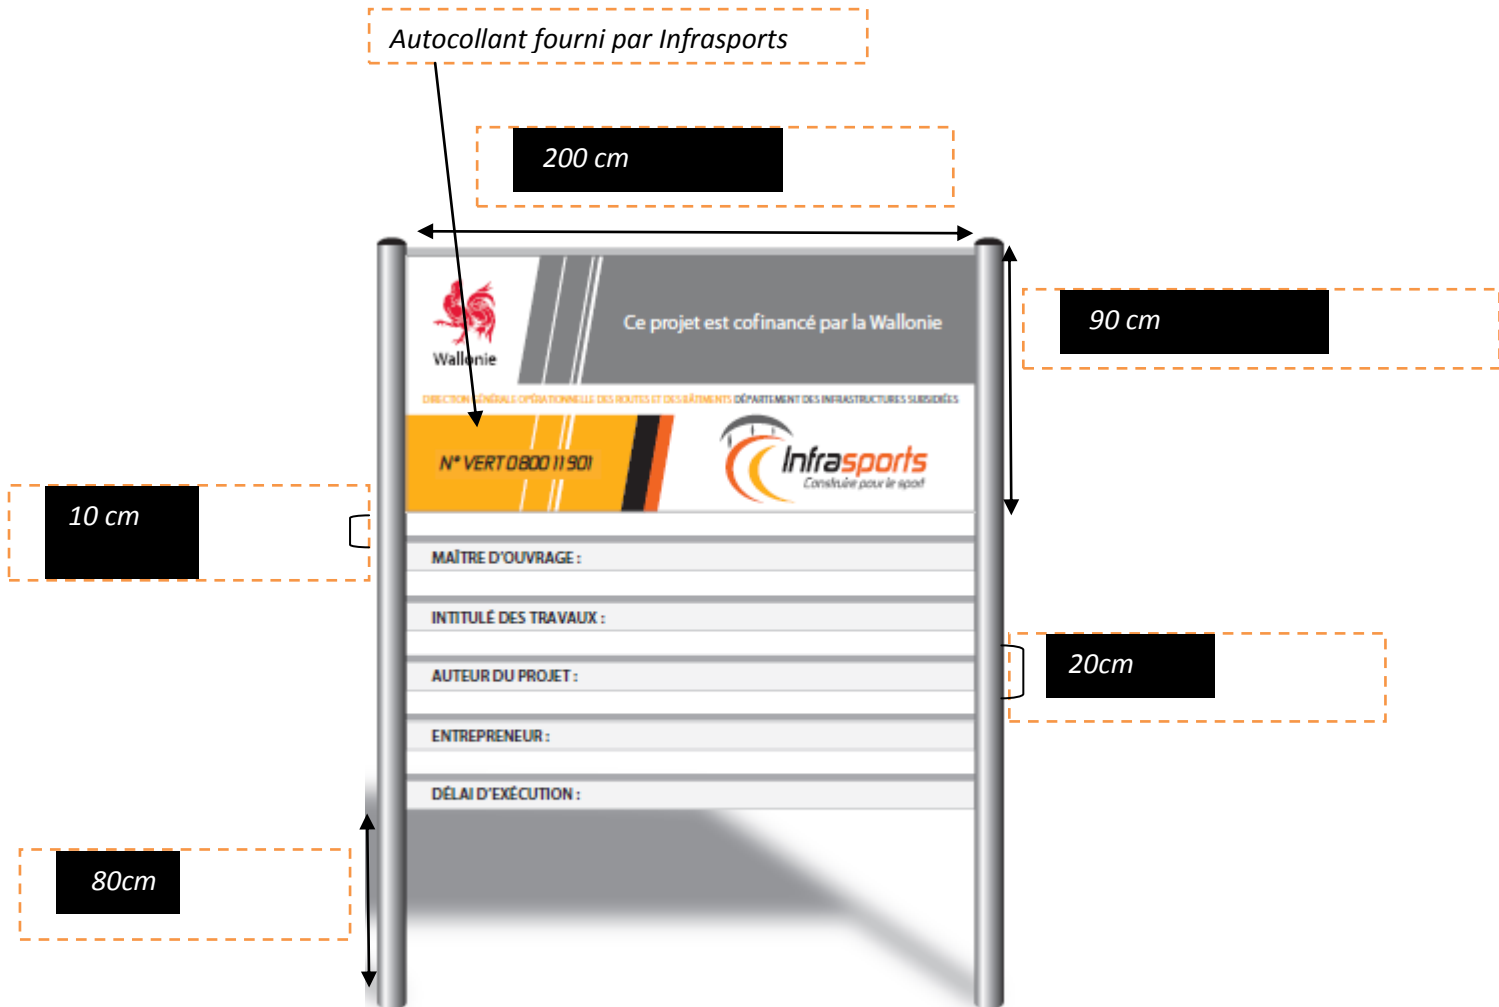

Panneau d'information - Panneau type

Lettrage noir sur fond blanc à réaliser à l'aide d'autocollants ou peint sur le support